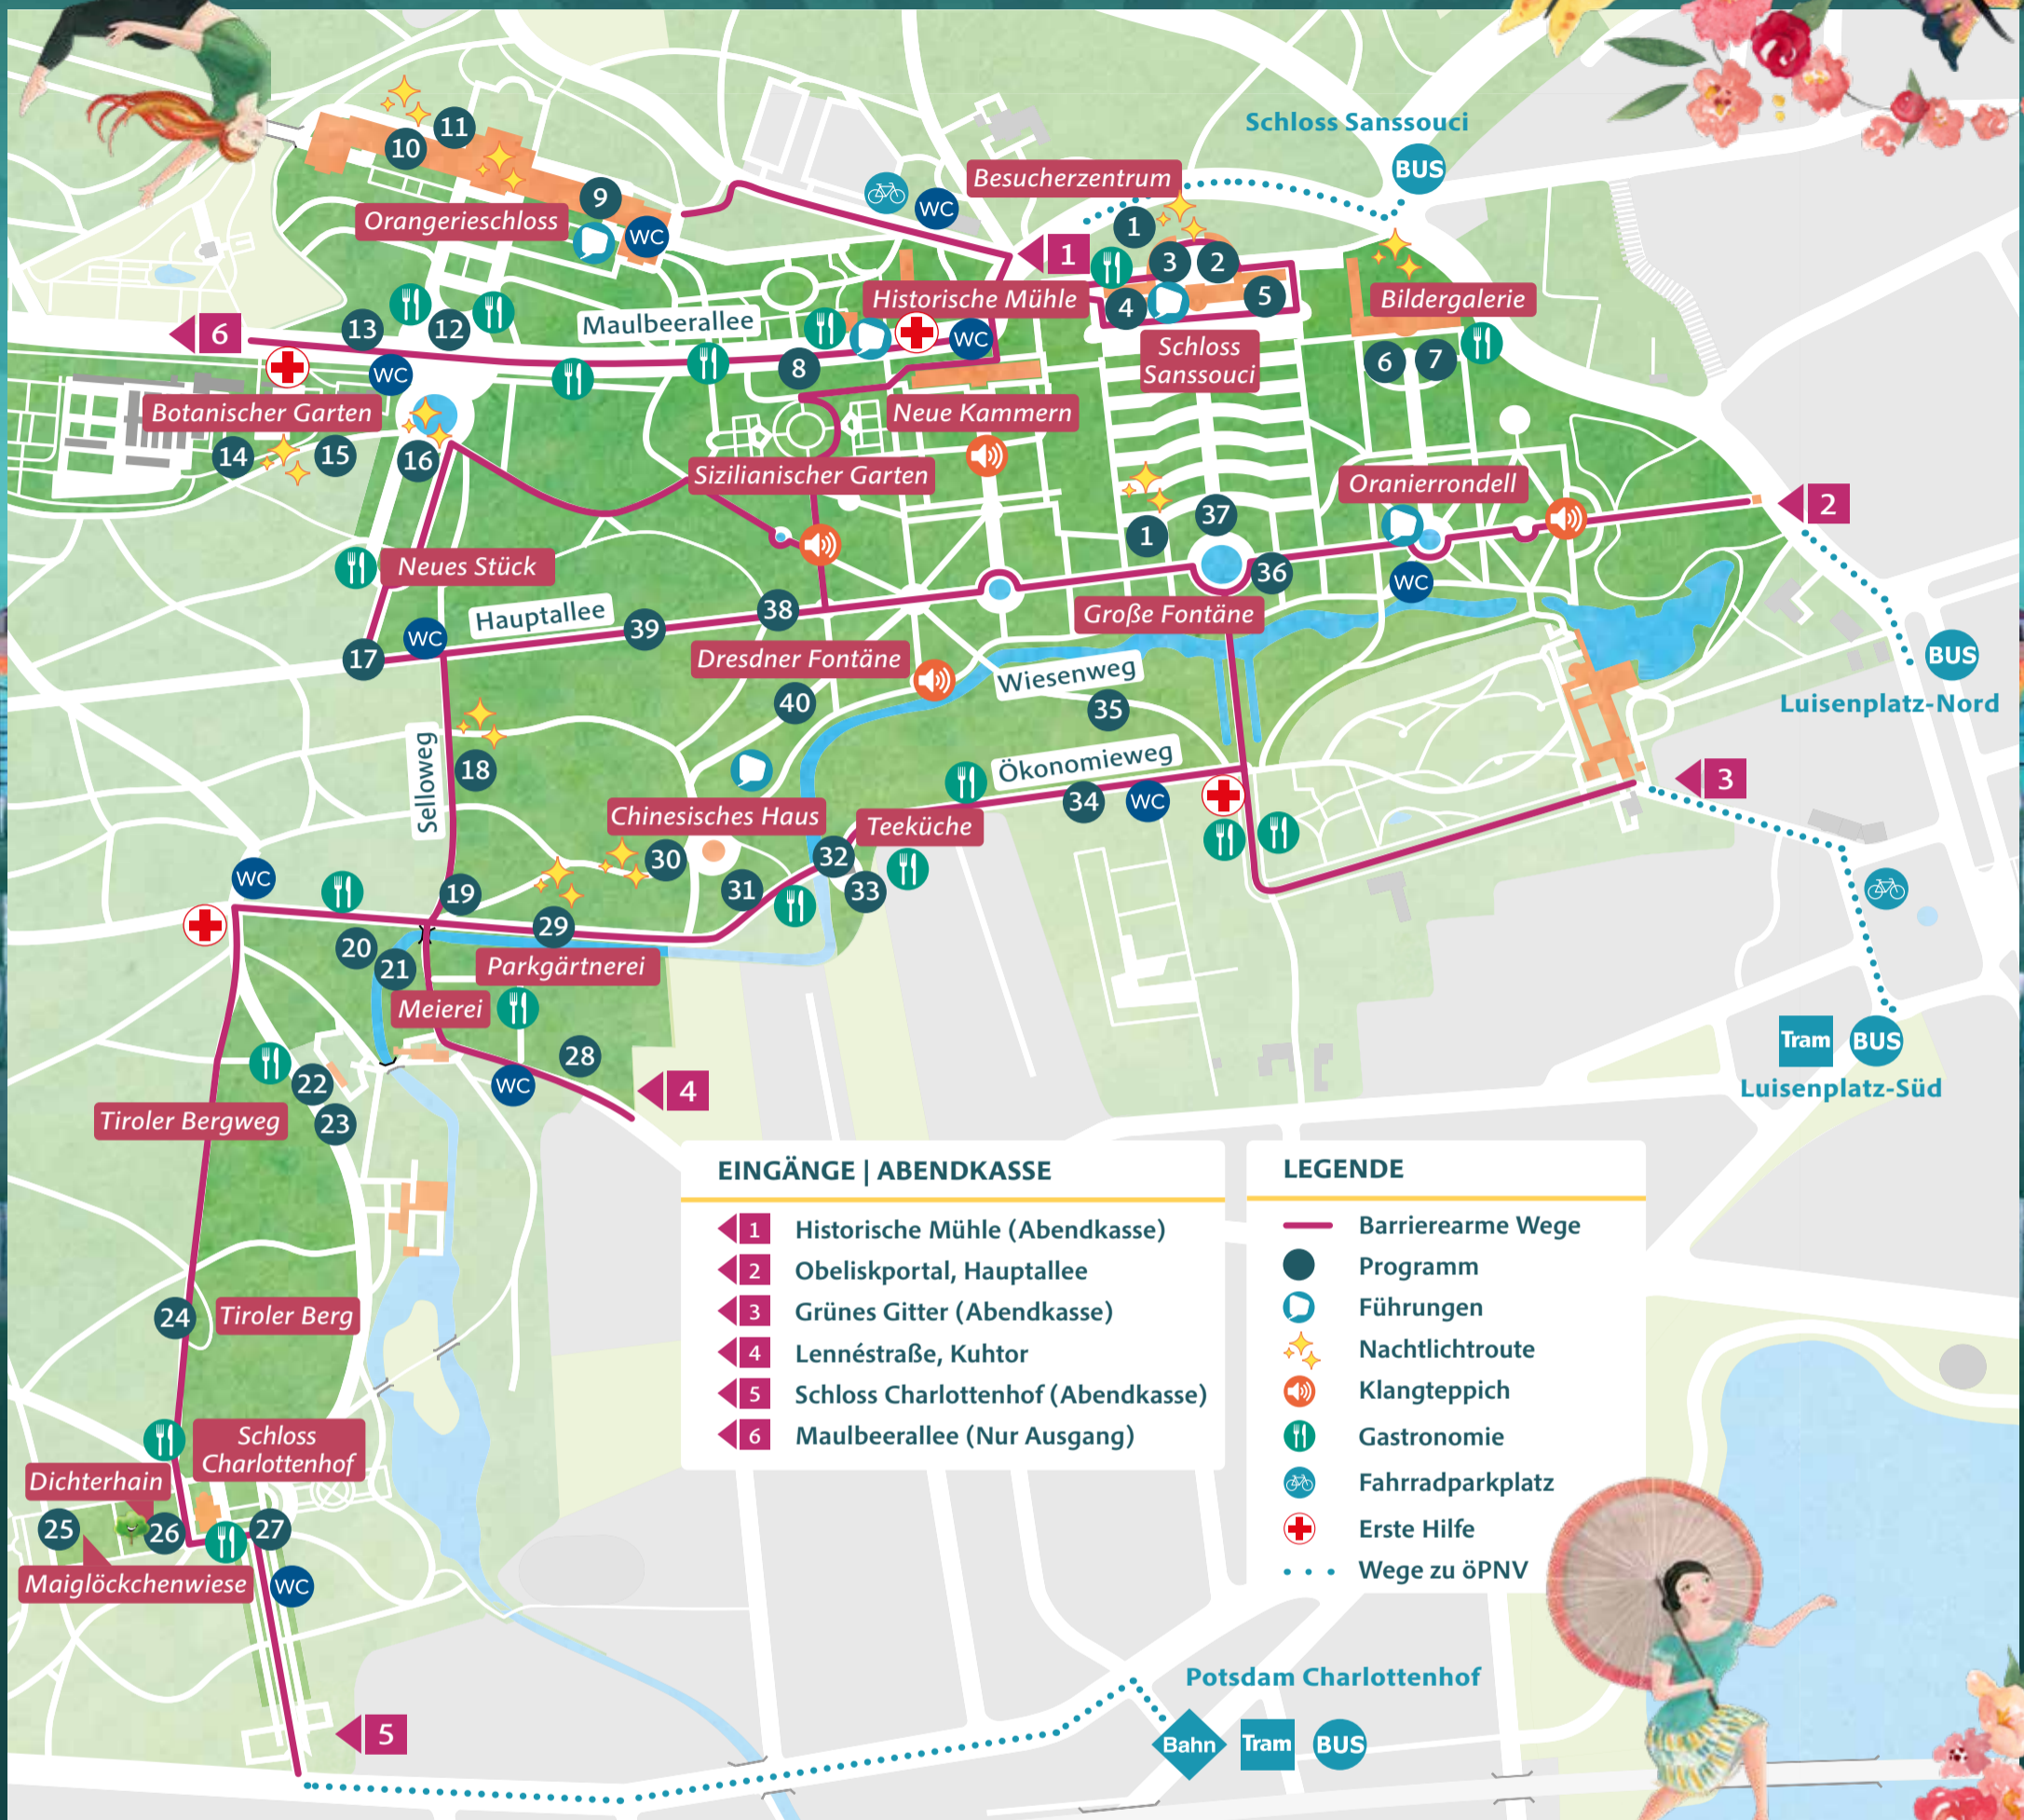

### EINGÄNGE | ABENDKASSE

- 1 Historische Mühle (Abendkasse)
- 2 Obeliskportal, Hauptallee
- 3 Grünes Gitter (Abendkasse)
- 4 Lennéstraße, Kuhtor
- 5 Schloss Charlottenhof (Abendkasse)
- 6 Maulbeerallee (Nur Ausgang)

### LEGENDE

- Barrierearme Wege
- Programm
- 🗨️ Führungen
- 🌟 Nachtlichtroute
- 🔊 Klangteppich
- 🍴 Gastronomie
- 🚲 Fahrradparkplatz
- 🏥 Erste Hilfe
- ⋯ Wege zu ÖPNV

### PROGRAMMSTANDORTE

- 1 Licht-Inszenierung View Point
- 2 Ingrid Arthur
- 3 Busch Company
- 4 Höfische Gesellschaft
- 5 Theaterfechten
- 6 Sideshow Charlatans
- 7 KiezKonzerte
- 8 Laura Dilettante
- 9 Königliche Tafelfreuden
- 10 Candle Light Konzert
- 11 Oli Bott
- 12 The Airlettes
- 13 Marktplatz
- 14 Albrecht Gieseler

- 15 Stelen
- 16 Arco
- 17 Ukulele Kombinat
- 18 Lasertunnel
- 19 Fürst Pückler
- 20 Thalbachs Gruselkabinett
- 21 TMBM
- 22 Lasca Fox
- 23 Giorgia Job
- 24 Horus Falknerei
- 25 Aramelo
- 26 Sprechende Bäume
- 27 New Classic Duo
- 28 Parkgärtnerei